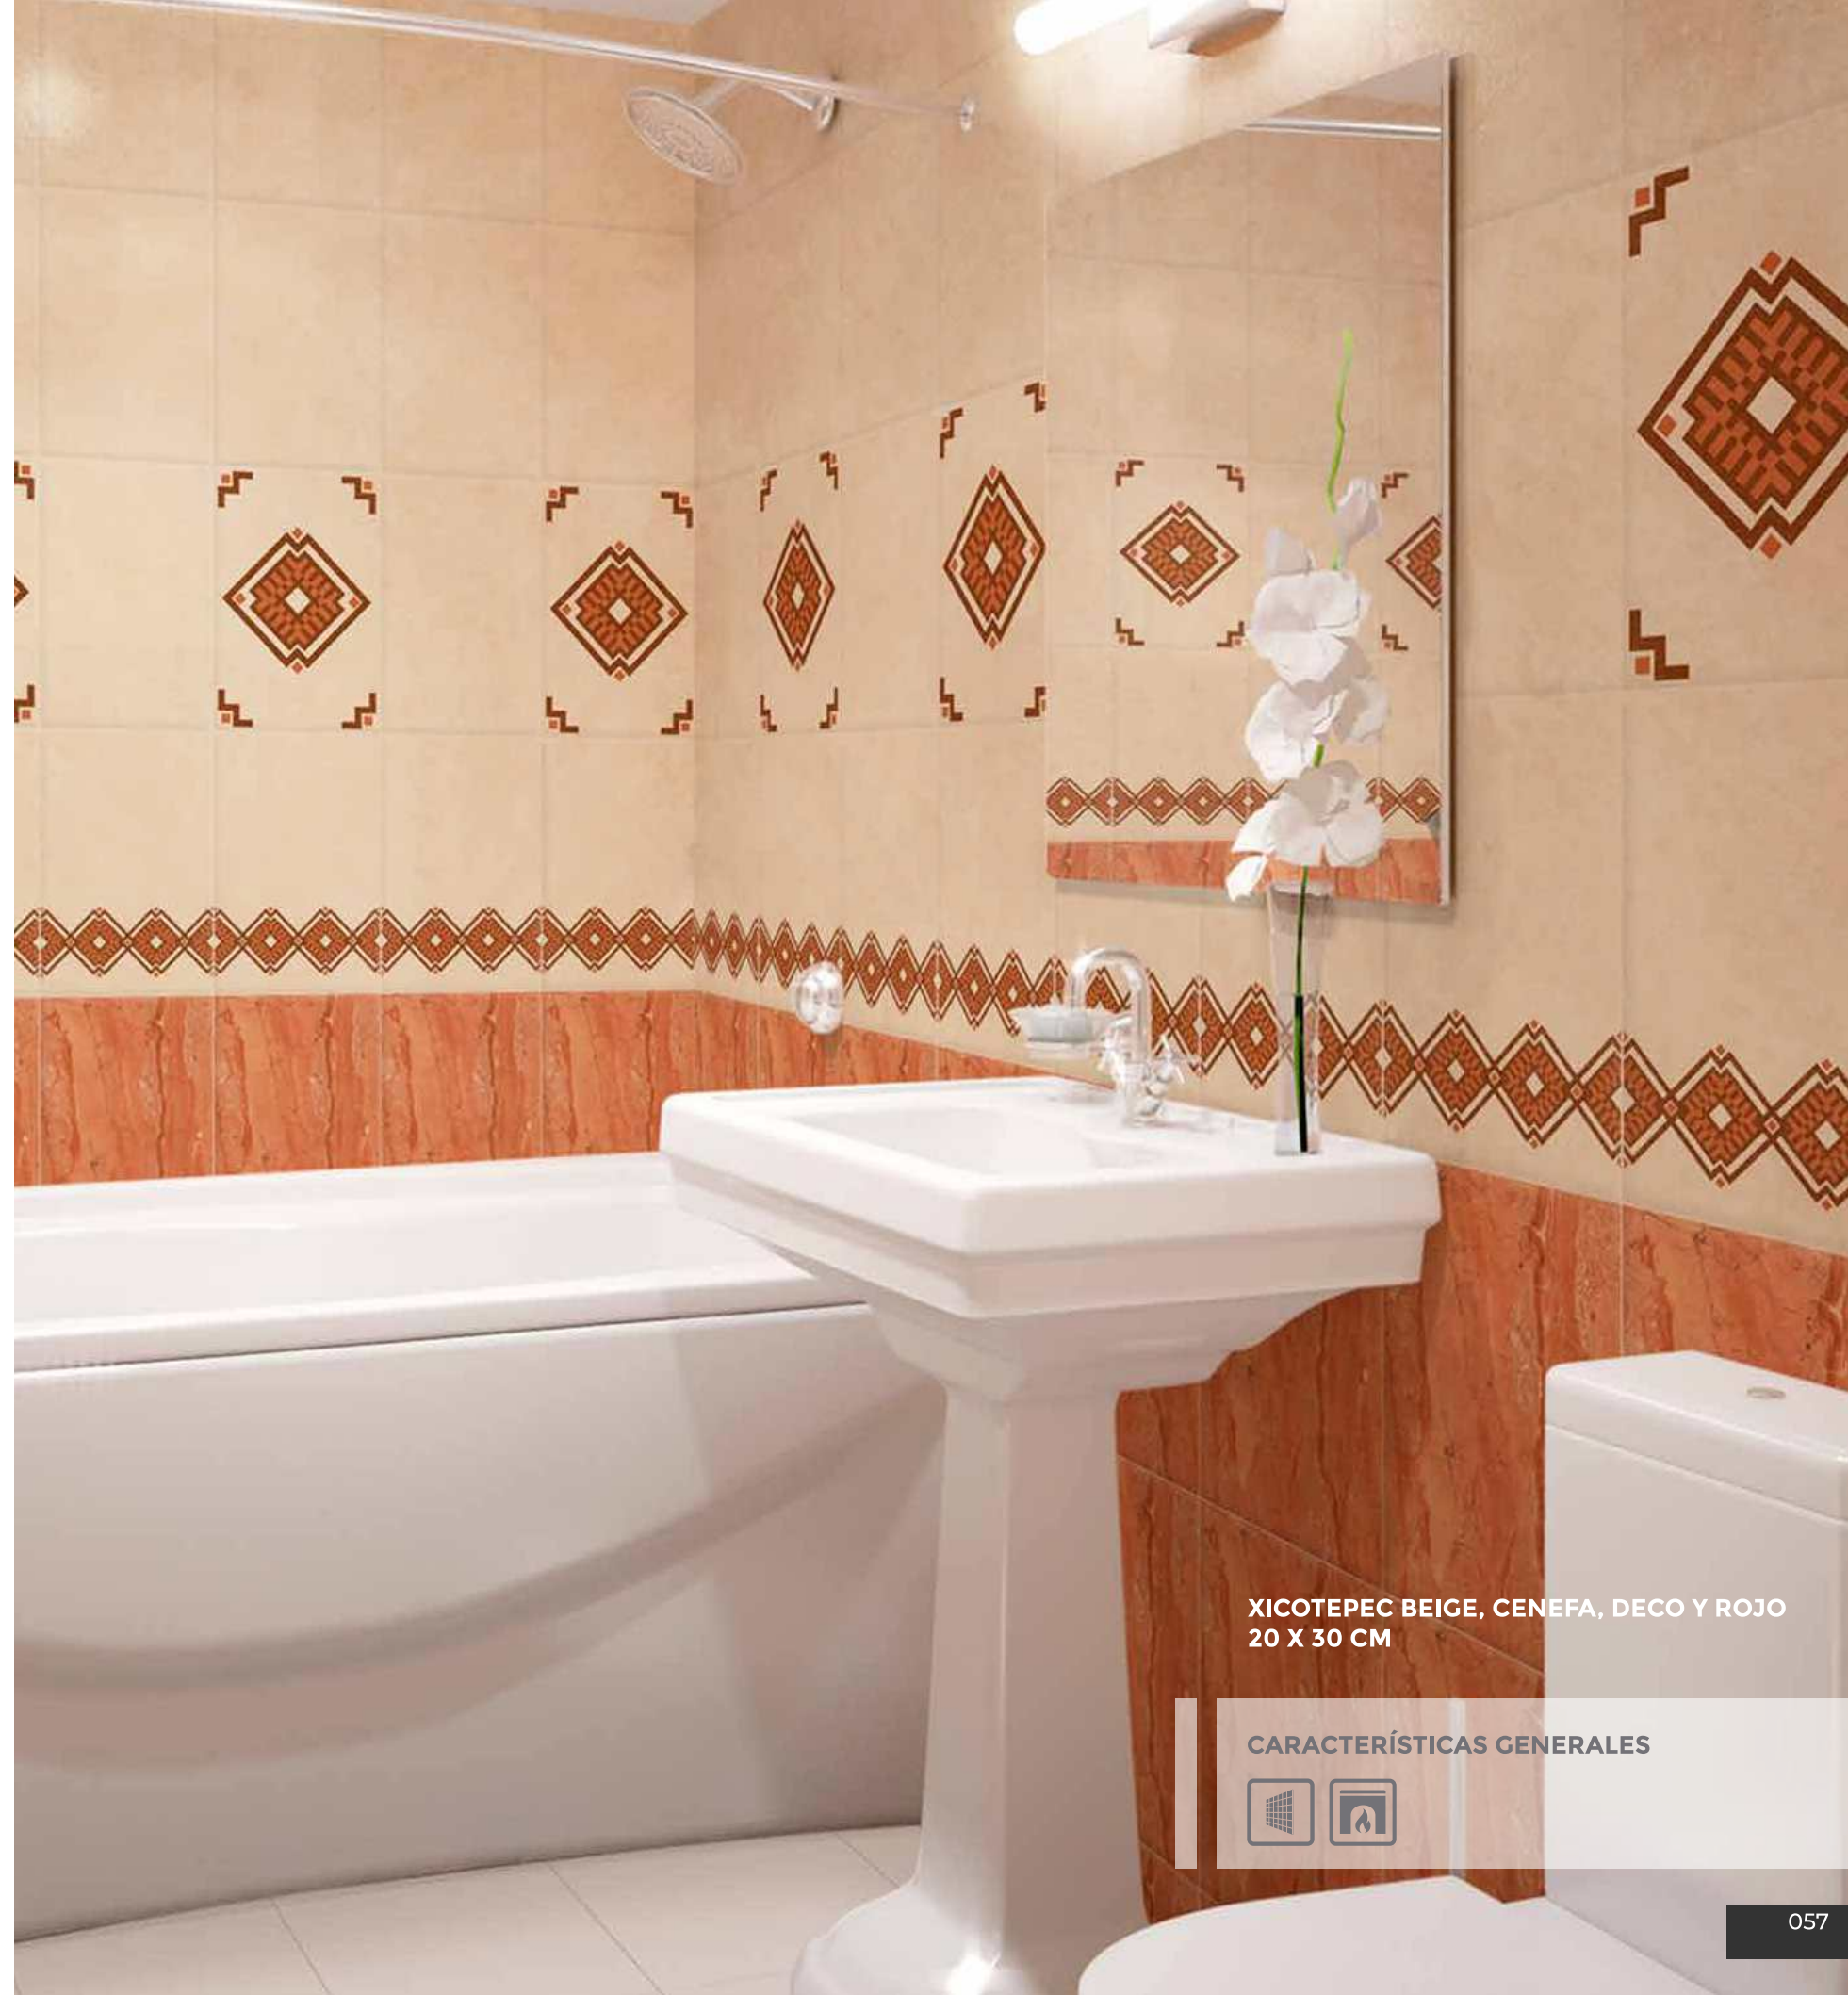

XICOTEPEC BEIGE, CENEFA, DECO Y ROJO
20 X 30 CM

CARACTERÍSTICAS GENERALES