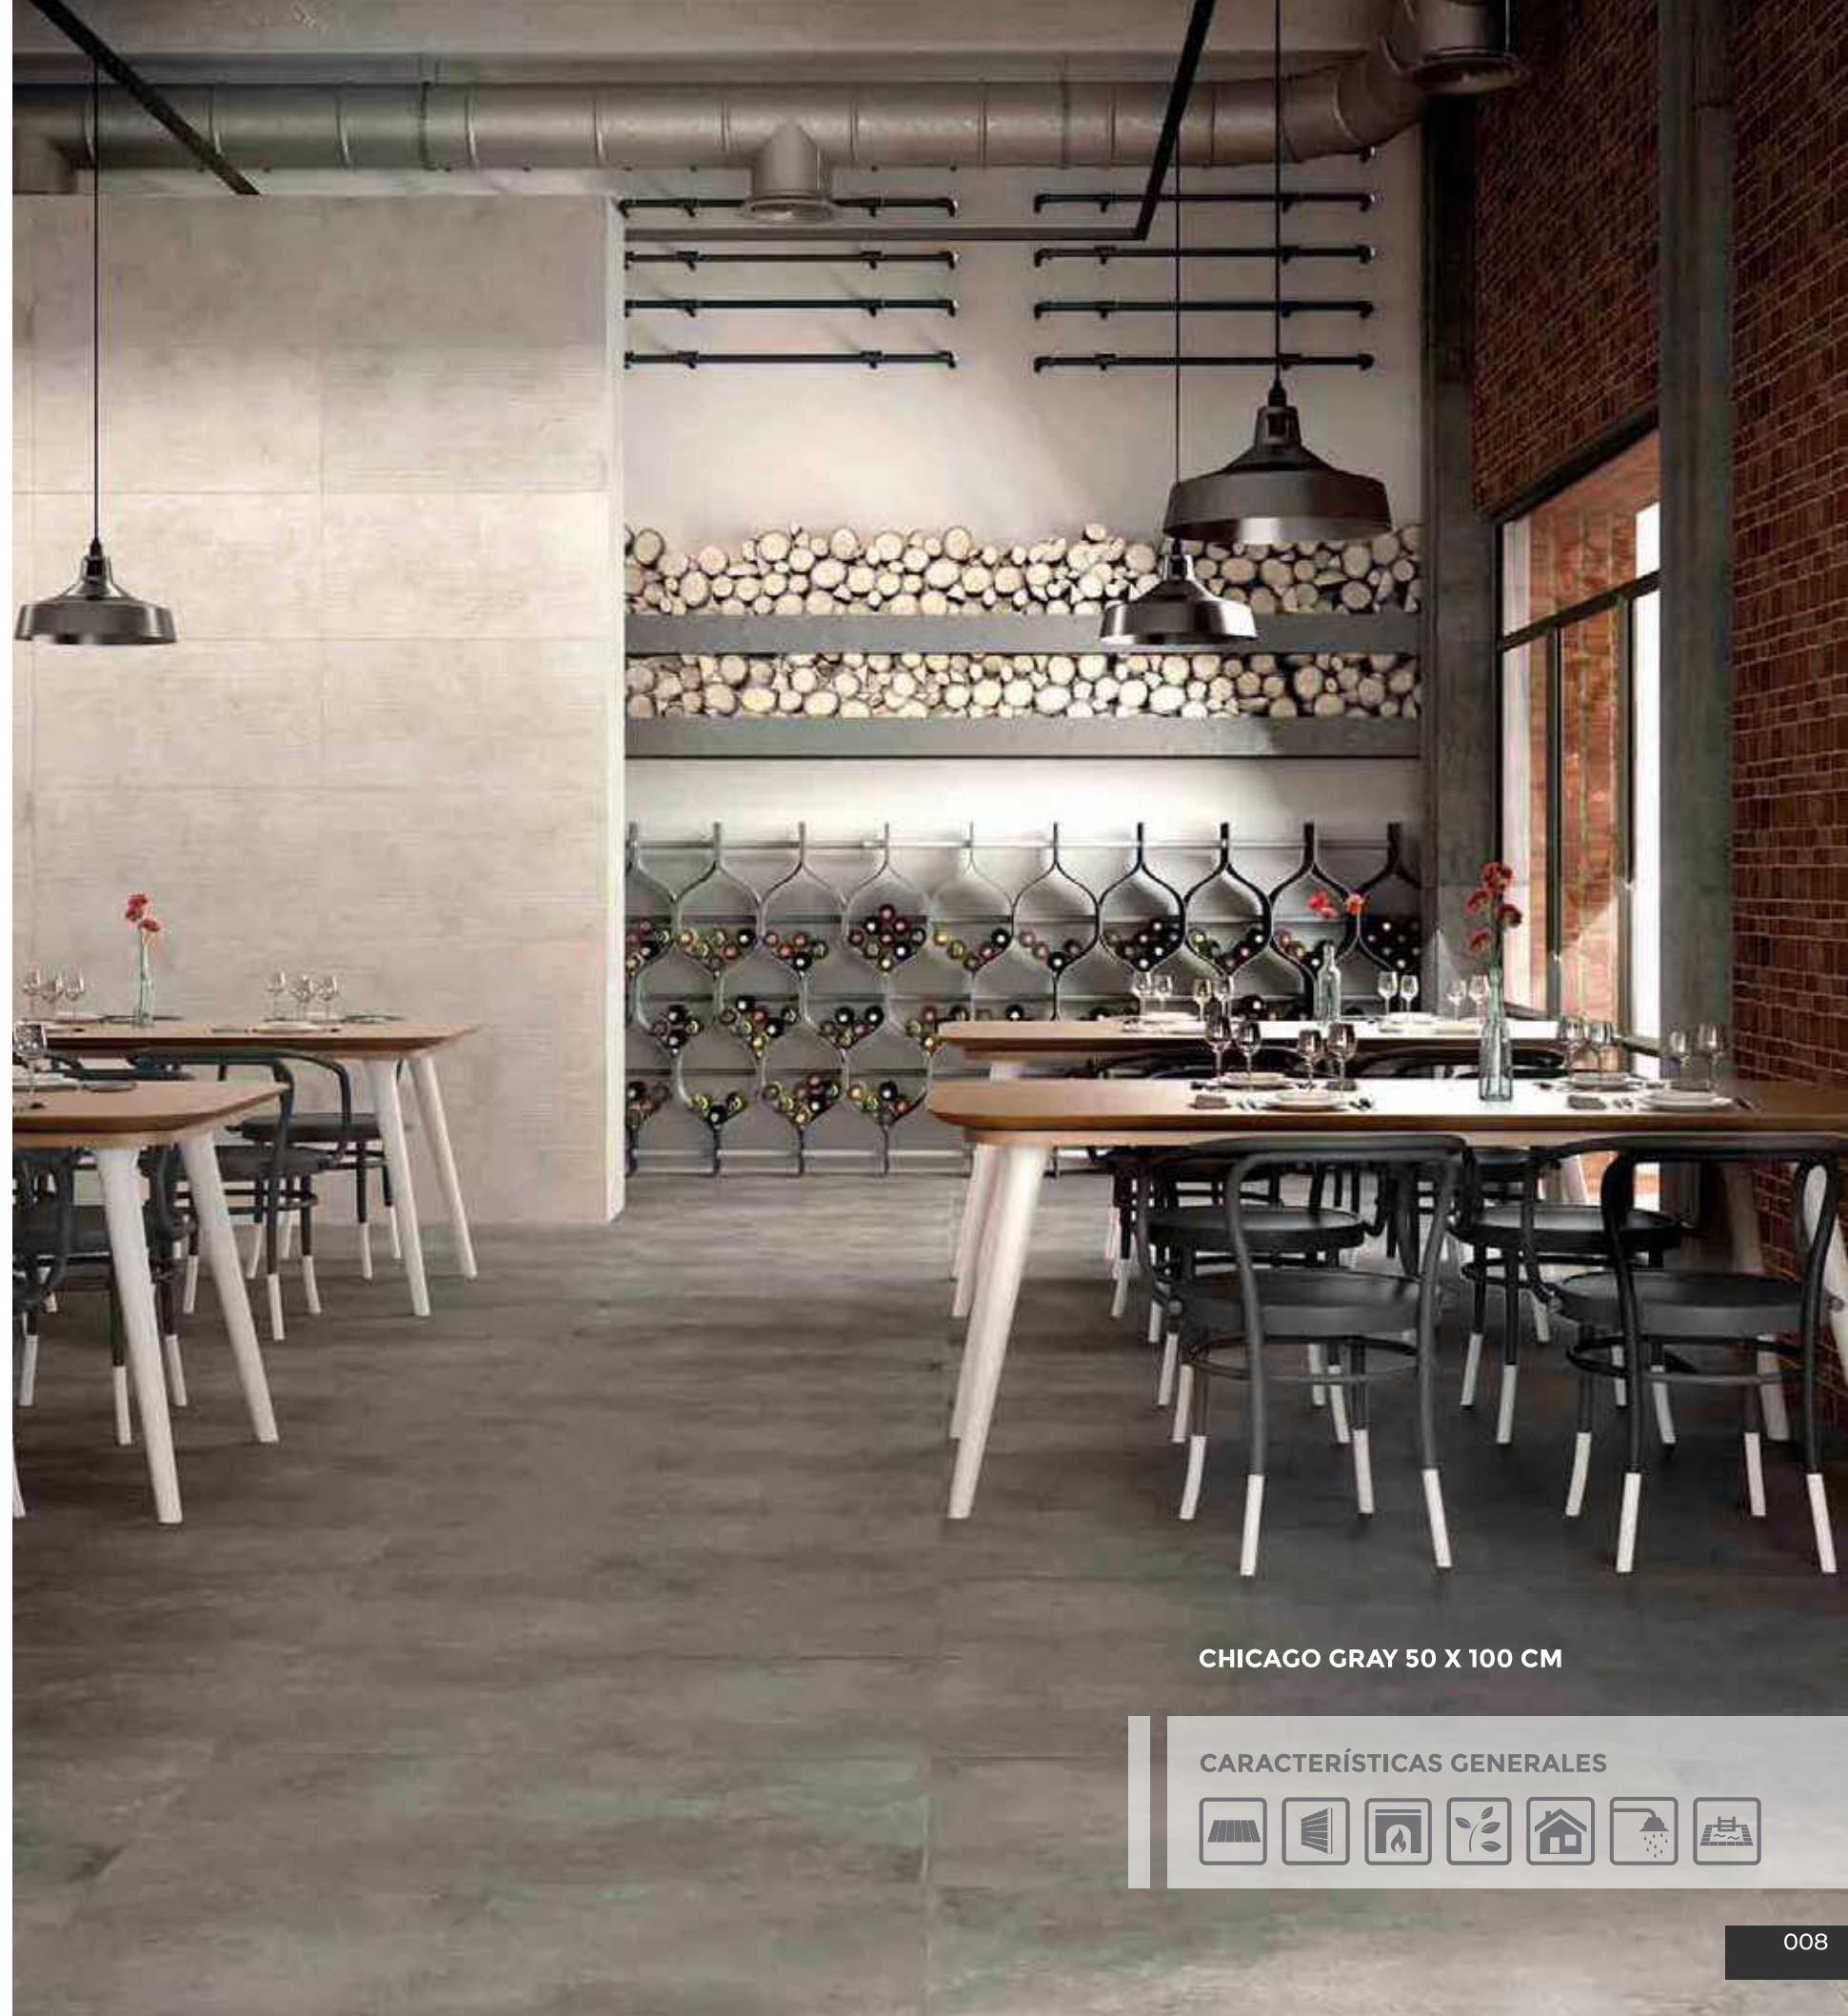

X 100 CM RECTIFICADO

CARRARA BIANCO 50 X 100 CM

CARACTERÍSTICAS GENERALES

CHICAGO

CEMENTO MATE

SMOKE

50 X 100 CM RECTIFICADO

CHICAGO GRAY 50 X 100 CM