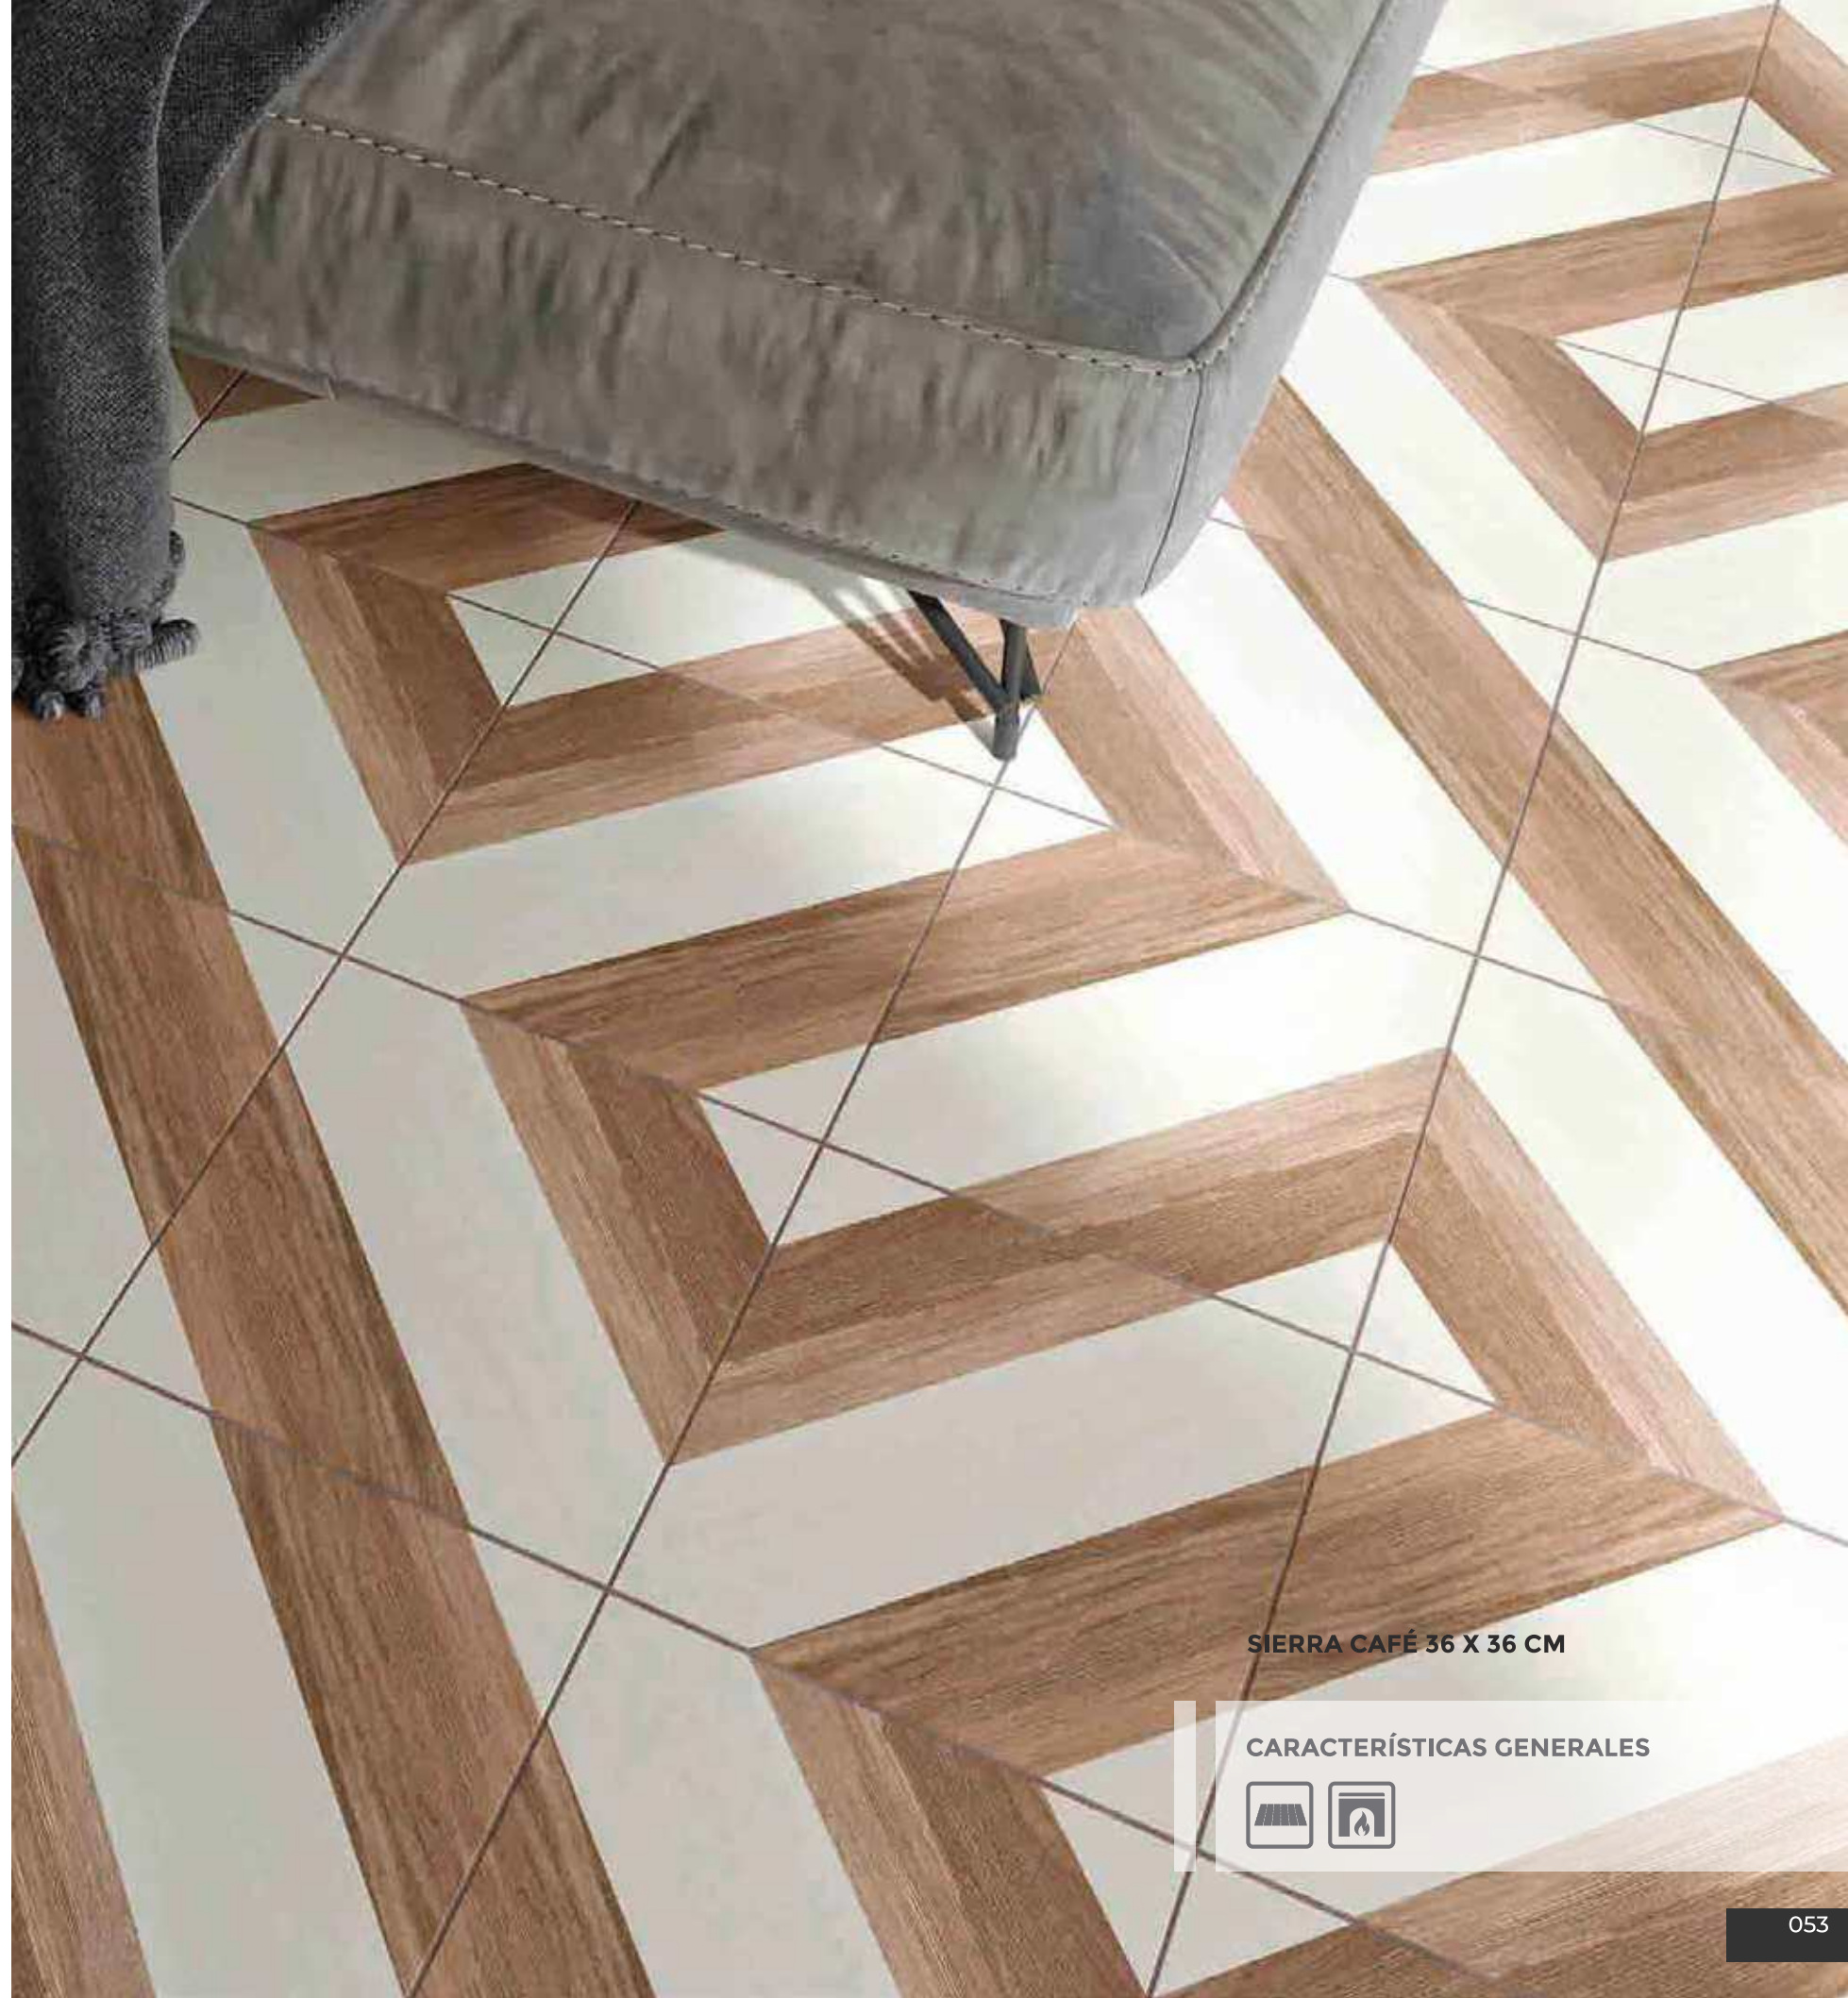

20 X 30 CM

METEPEC AZUL 20 X 30 CM

CARACTERÍSTICAS GENERALES

SIERRA

MADERA BRILLANTE

CAFÉ

36 X 36 CM

SIERRA CAFÉ 36 X 36 CM