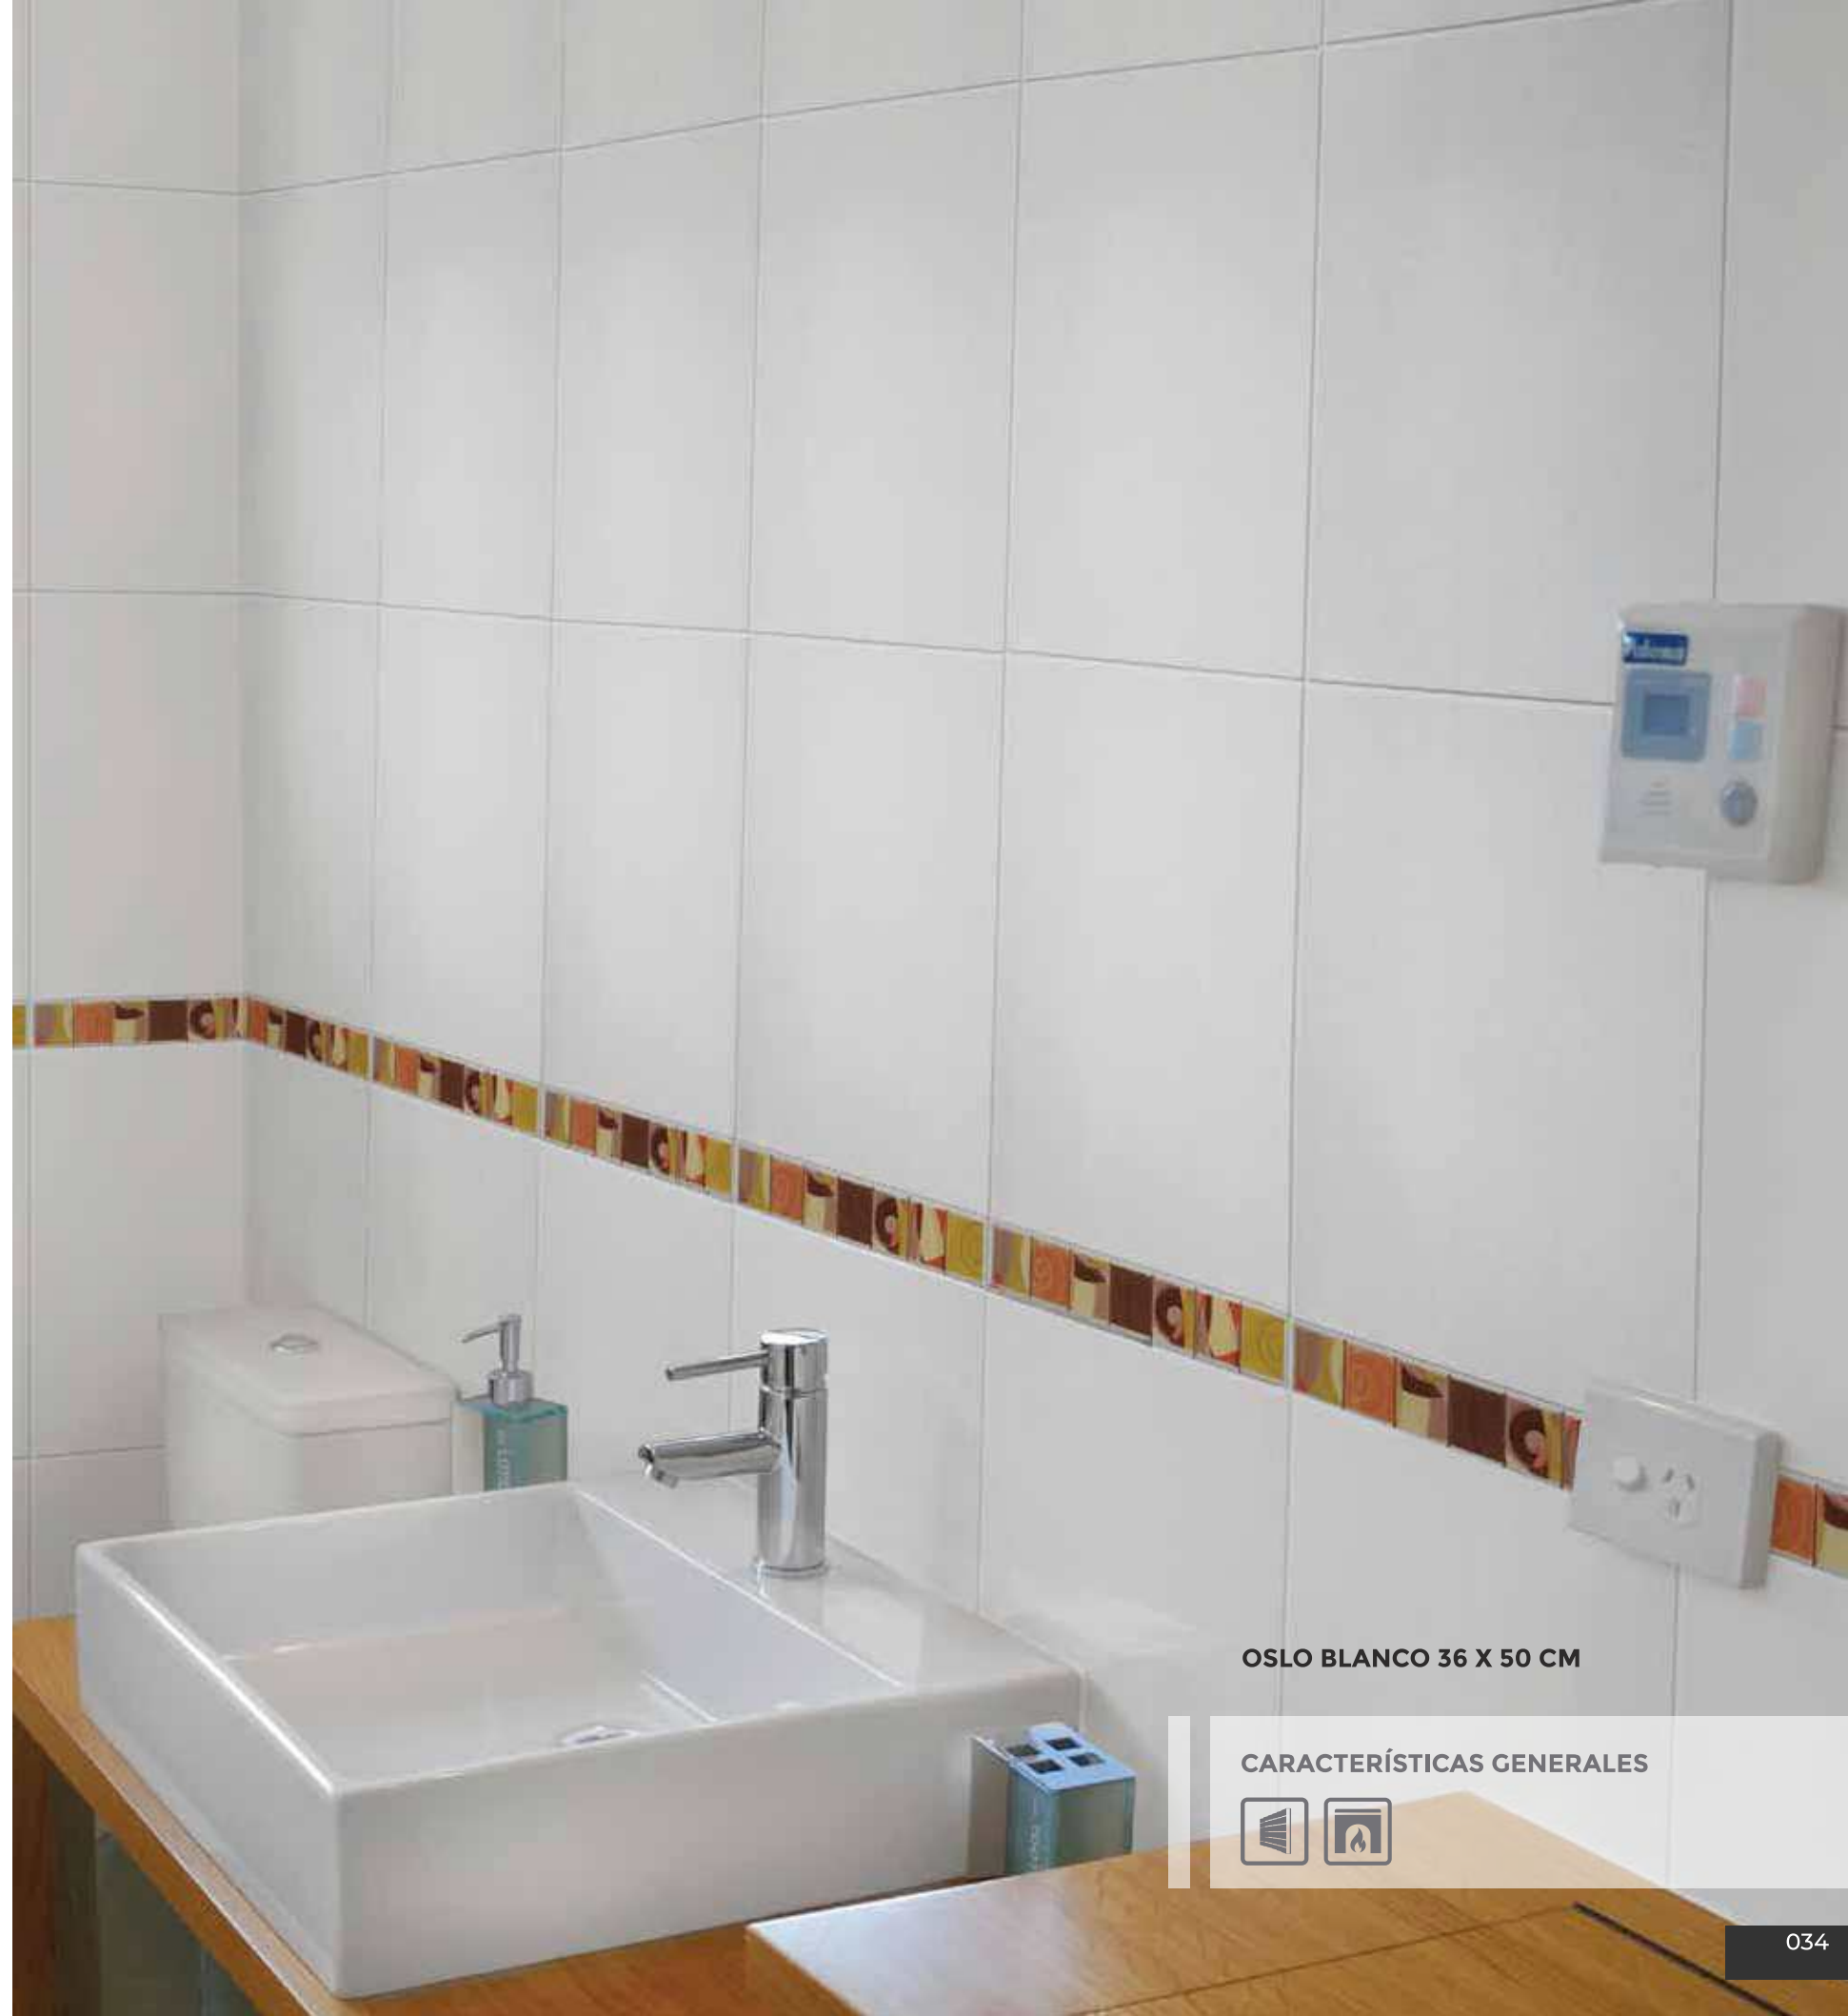

LEGENDARIA BARRO 36 X 50 CM

CARACTERÍSTICAS GENERALES

OSLO

MONOCOLOR BRILLANTE

BLANCO

36 X 50 CM

OSLO BLANCO 36 X 50 CM

CARACTERÍSTICAS GENERALES