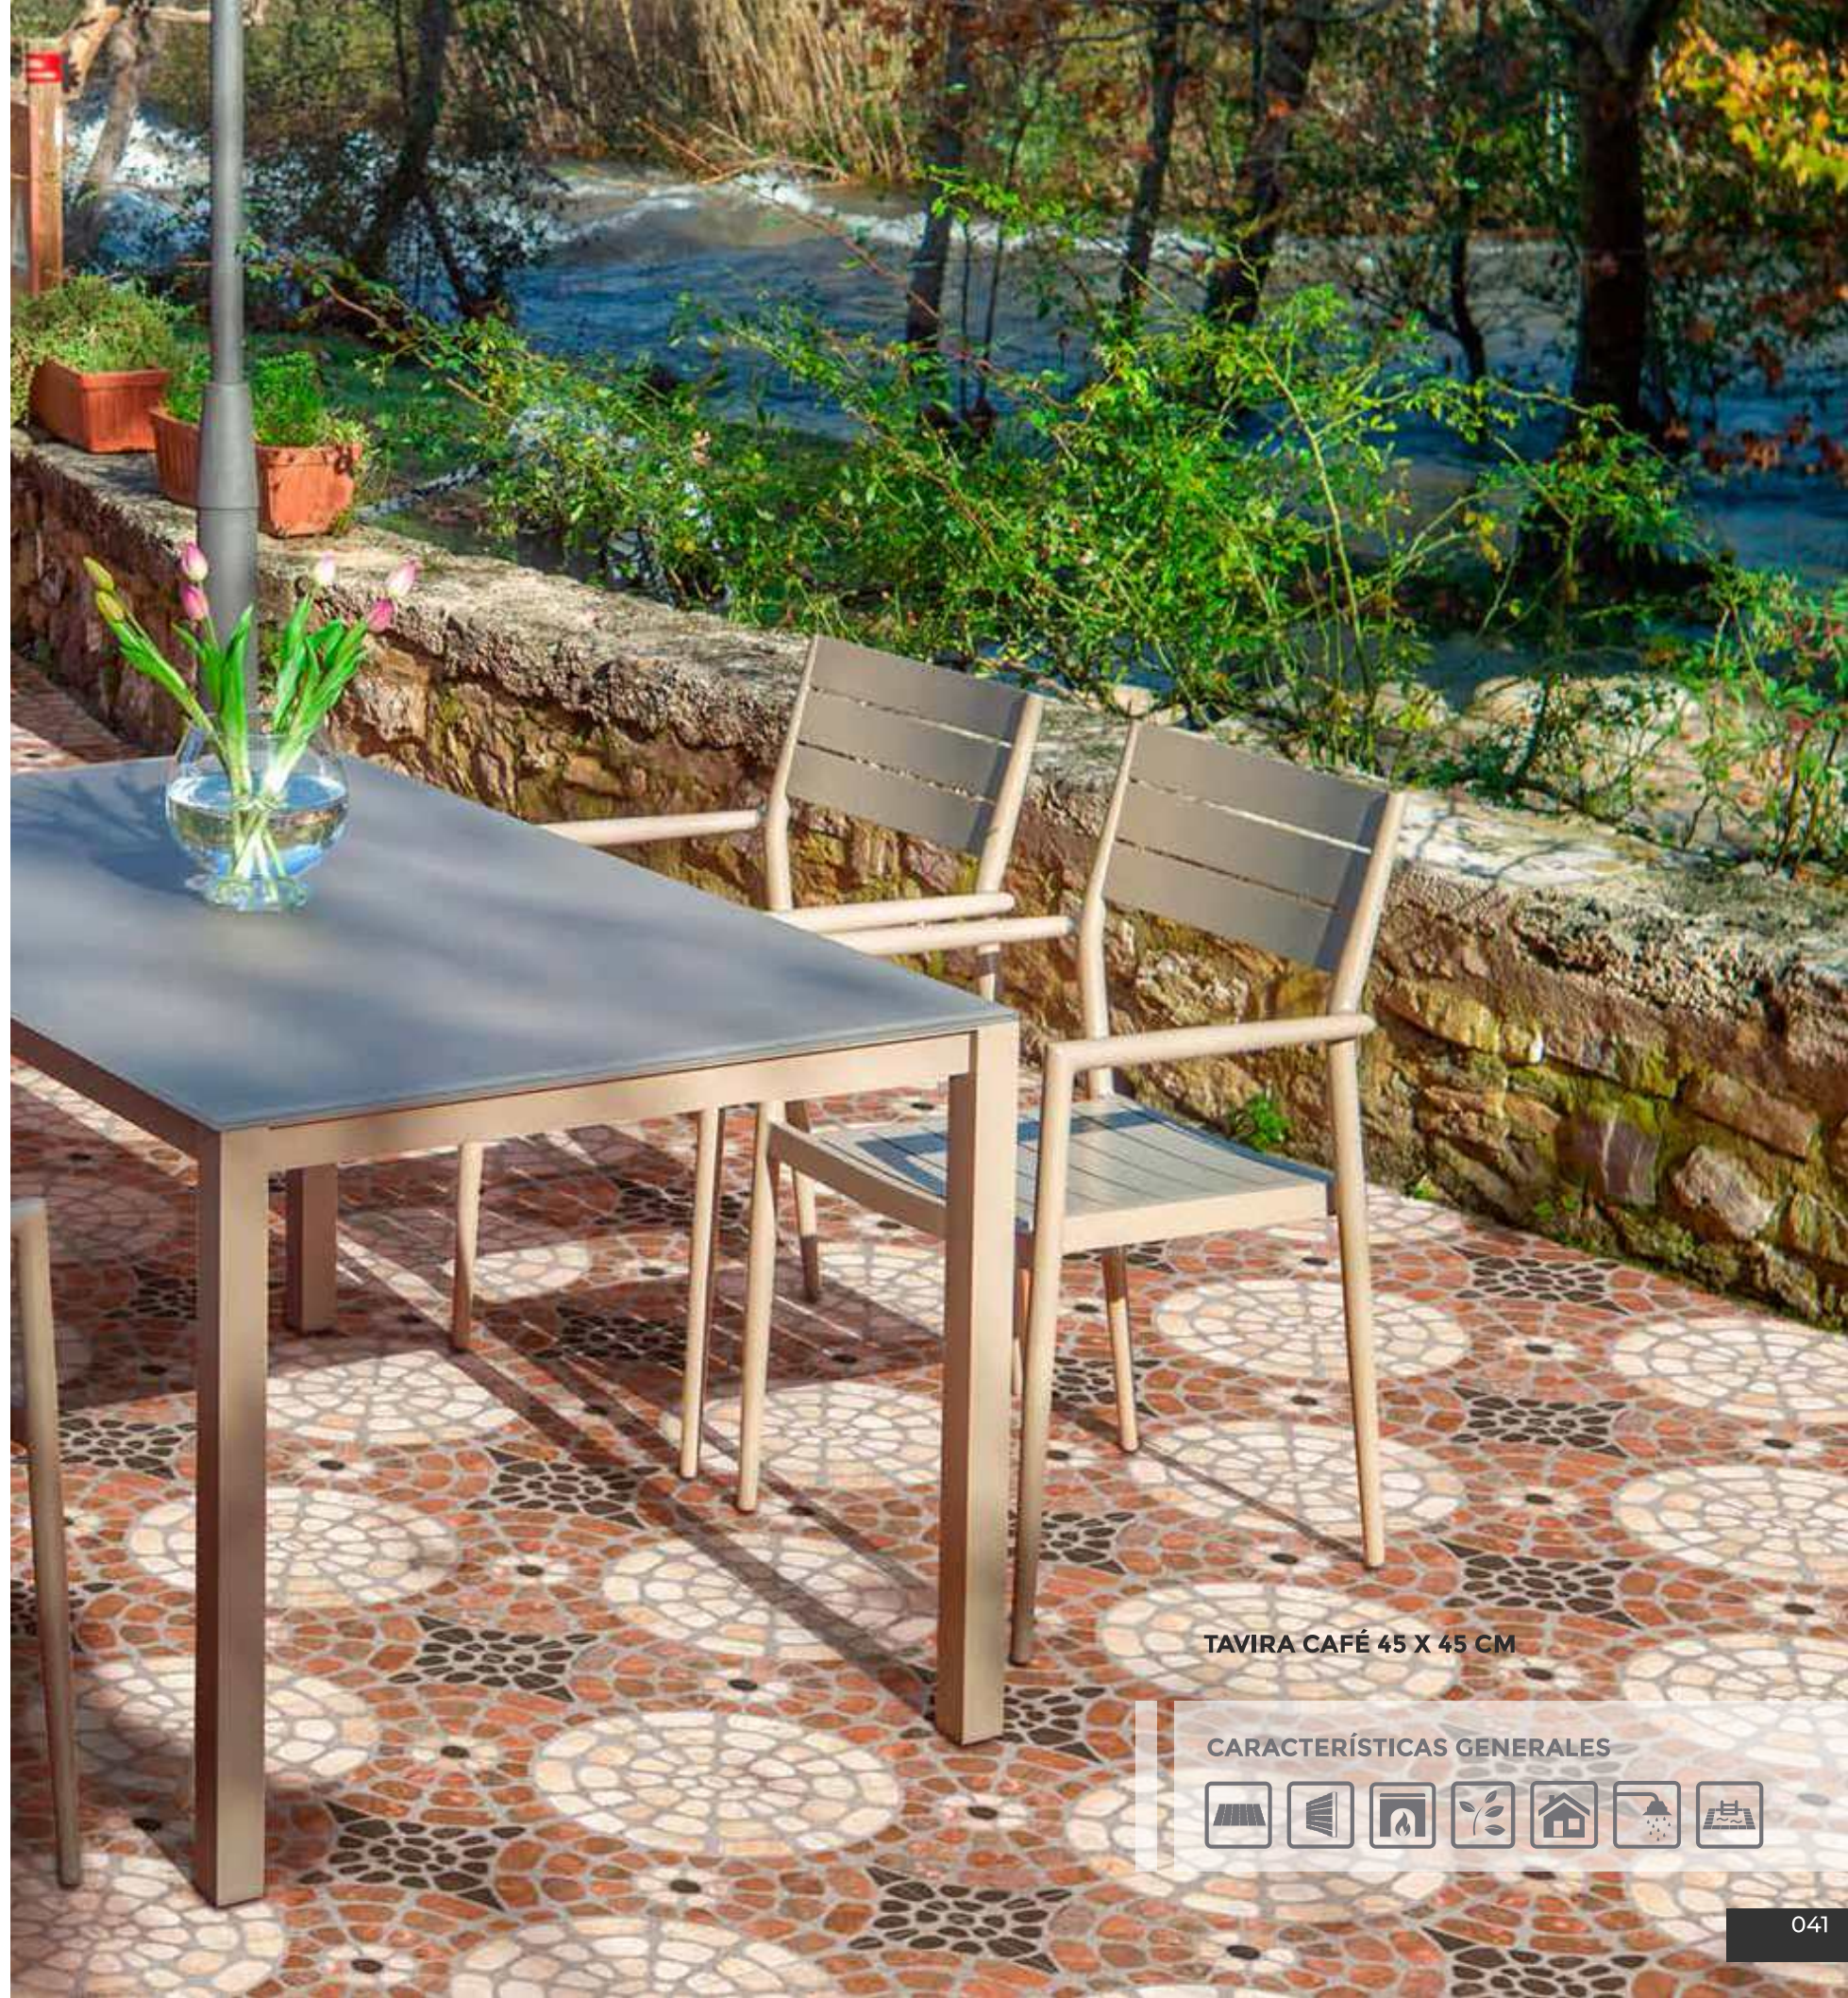

CAFÉ

45 X 45 CM

SENA CAFÉ 45 X 45 CM

CARACTERÍSTICAS GENERALES

TAVIRA

PIEDRA MATE

CAFÉ

45 X 45 CM