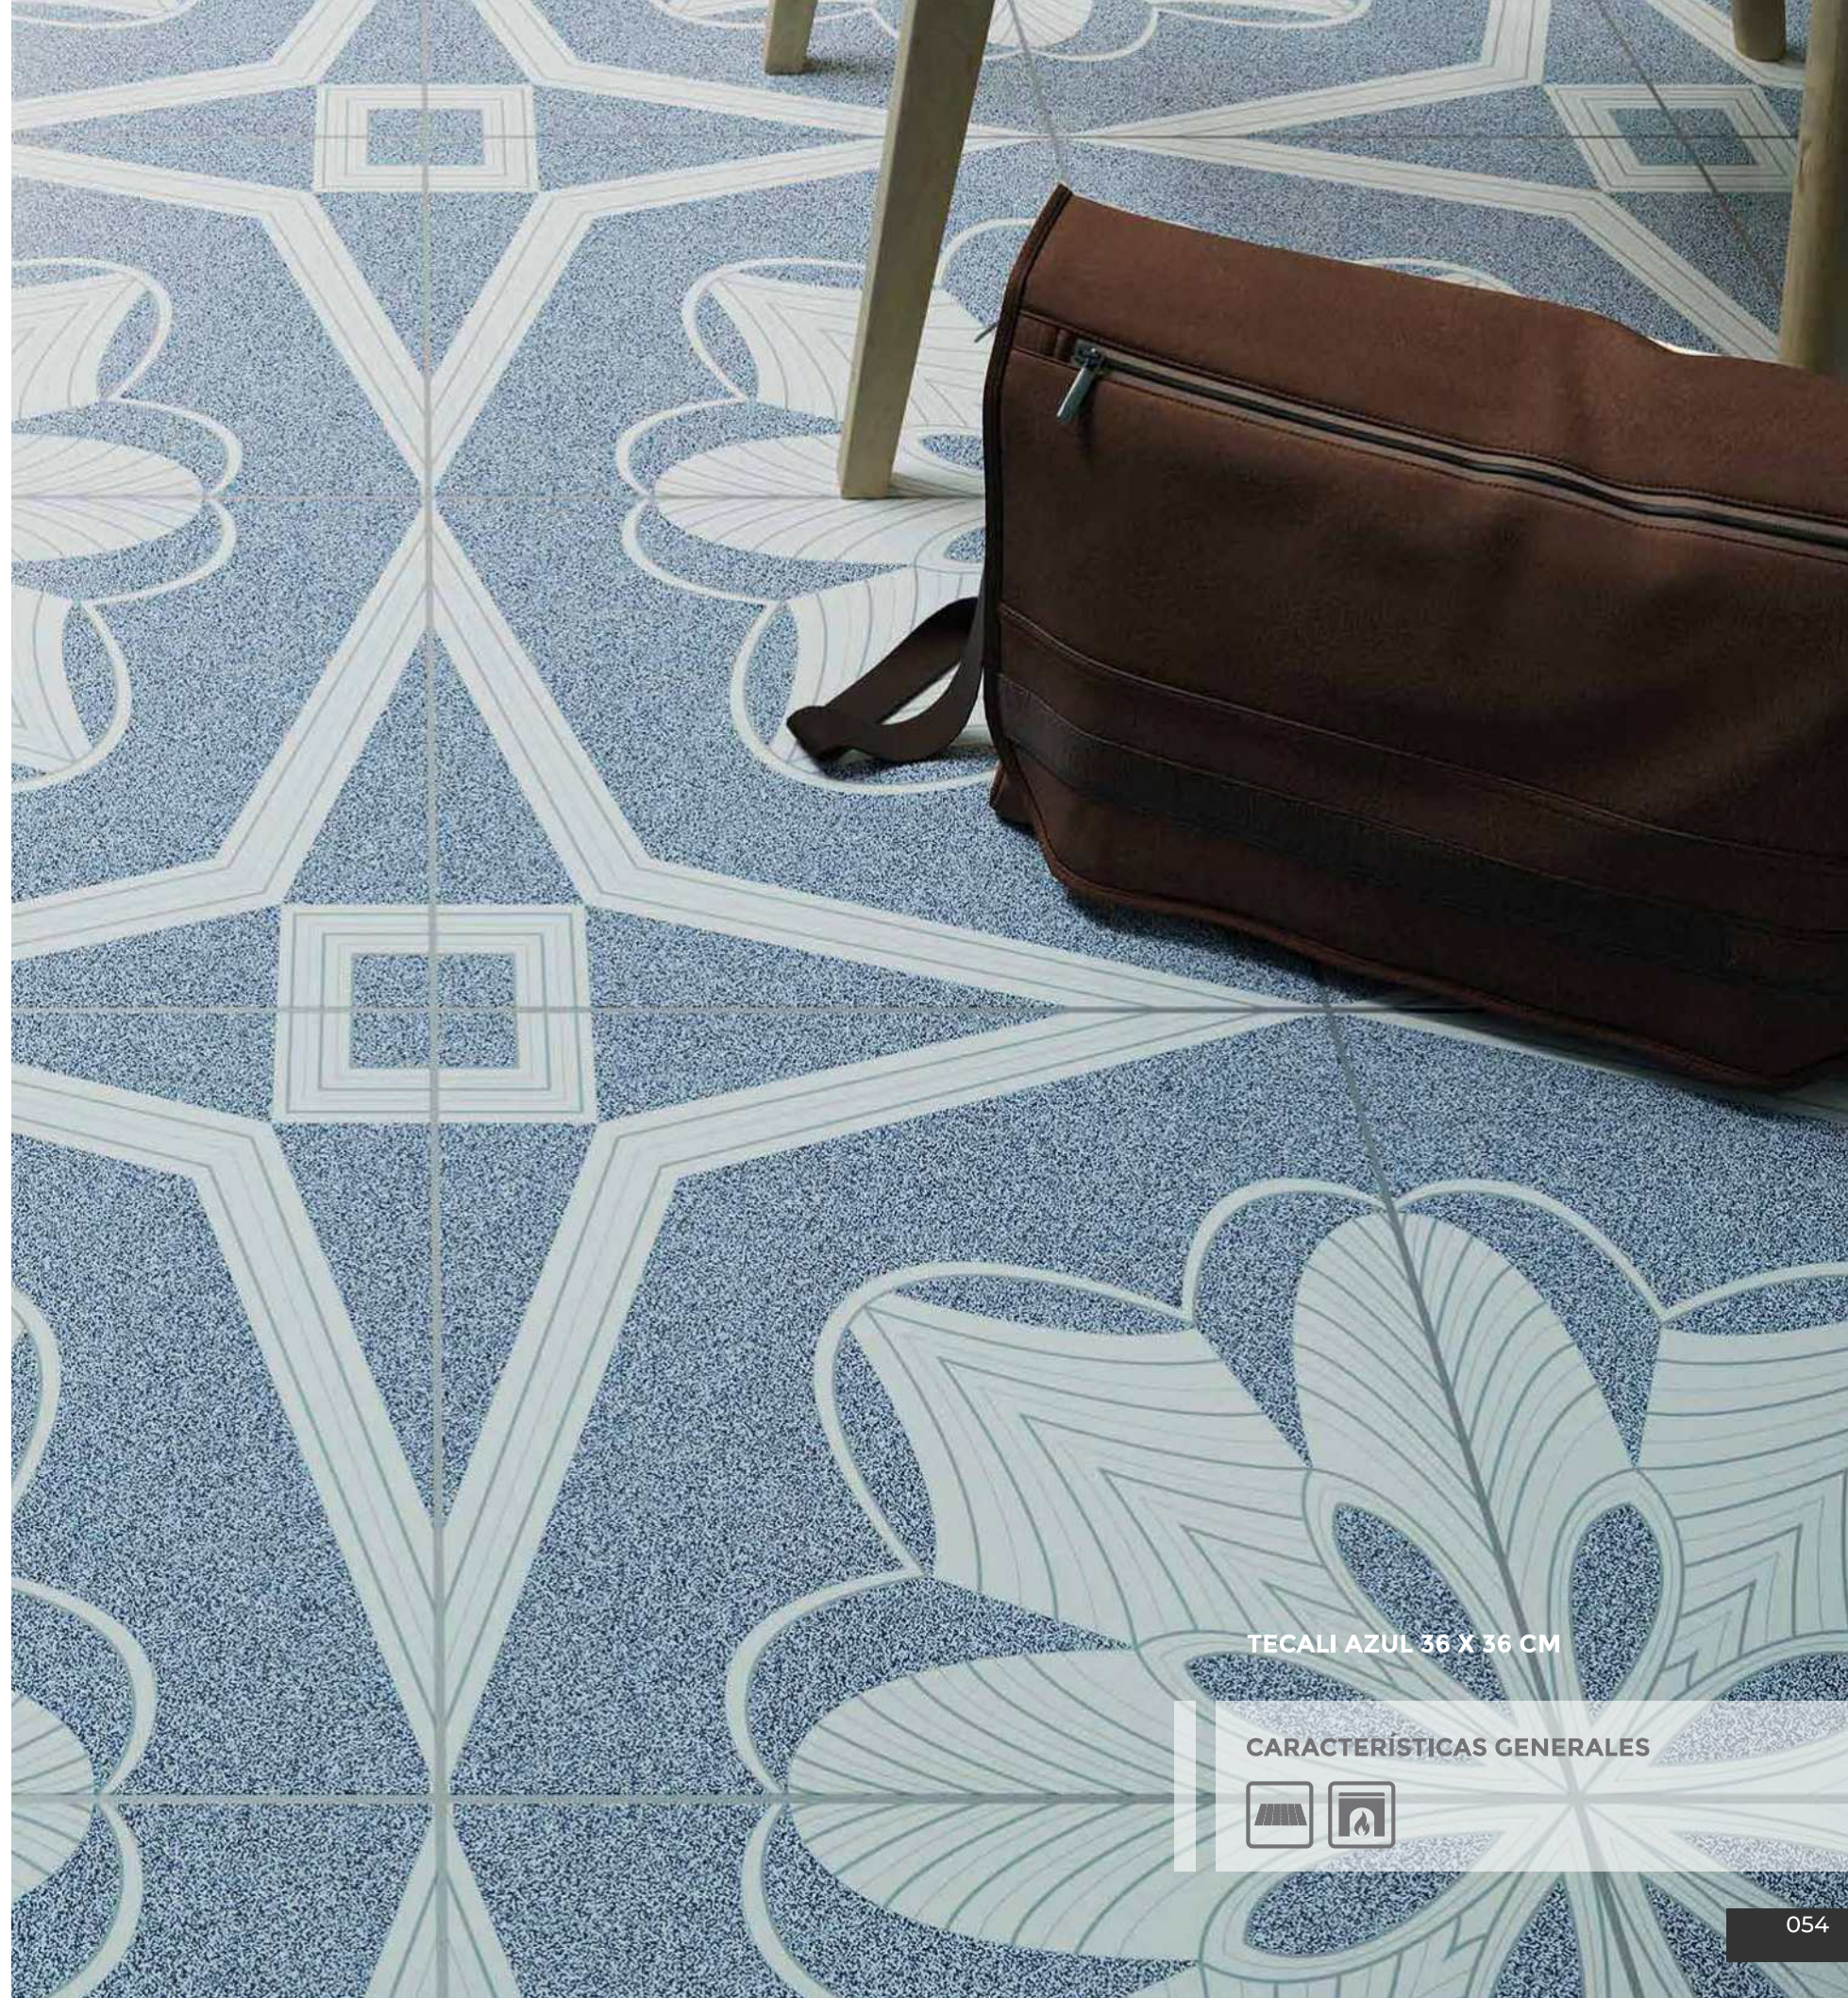

CARACTERÍSTICAS GENERALES

TECALI

GEOMÉTRICO BRILLANTE

AZUL

36 X 36 CM

VERDE

36 X 36 CM

TECALI AZUL 36 X 36 CM